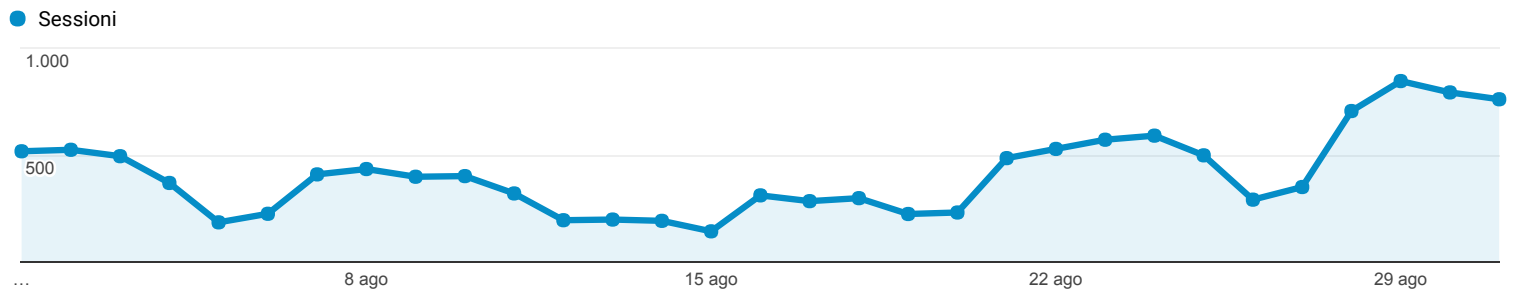

Panoramica del pubblico

Tutti gli utenti
100,00% Sessioni

01 ago 2017 - 31 ago 2017

Panoramica

Sessioni
12.767

Utenti
11.021

Visualizzazioni di pagina
19.311

Pagine/sessione
1,51

Durata sessione media
00:01:08

Frequenza di rimbalzo
84,80%

% nuove sessioni
81,84%

■ New Visitor ■ Returning Visitor

Lingua	Sessioni	% Sessioni
1. it	7.035	55,10%
2. it-it	4.665	36,54%
3. en-us	600	4,70%
4. en-gb	195	1,53%
5. it-ch	54	0,42%
6. de	18	0,14%
7. fr	17	0,13%
8. es-es	16	0,13%
9. ro	16	0,13%
10. es	15	0,12%