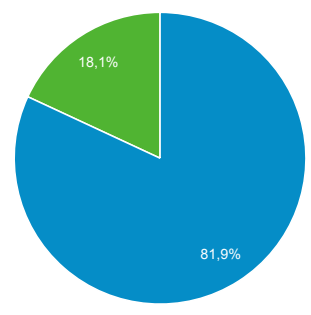

Panoramica del pubblico

Tutti gli utenti
100,00% Sessioni

01 ago 2017 - 31 ago 2017

Panoramica

Sessioni
12.767

Utenti
11.021

Visualizzazioni di pagina
19.311

Pagine/sessione
1,51

Durata sessione media
00:01:08

Frequenza di rimbalzo
84,80%

% nuove sessioni
81,84%

■ New Visitor ■ Returning Visitor

Lingua	Sessioni	% Sessioni
1. it	7.035	55,10%
2. it-it	4.665	36,54%
3. en-us	600	4,70%
4. en-gb	195	1,53%
5. it-ch	54	0,42%
6. de	18	0,14%
7. fr	17	0,13%
8. es-es	16	0,13%
9. ro	16	0,13%
10. es	15	0,12%