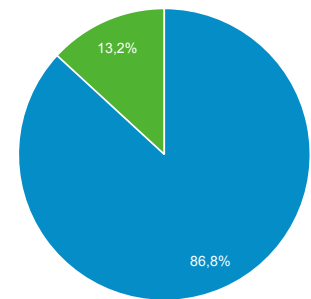

## Panoramica del pubblico

Tutti gli utenti  
100,00% Utenti

1 feb 2018 - 28 feb 2018

### Panoramica

■ New Visitor ■ Returning Visitor

Lingua	Utenti	% Utenti
1. it	11.526	55,75%
2. it-it	7.829	37,87%
3. en-us	781	3,78%
4. en-gb	204	0,99%
5. it-ch	83	0,40%
6. fr	42	0,20%
7. es	35	0,17%
8. de	25	0,12%
9. de-de	18	0,09%
10. ro	16	0,08%