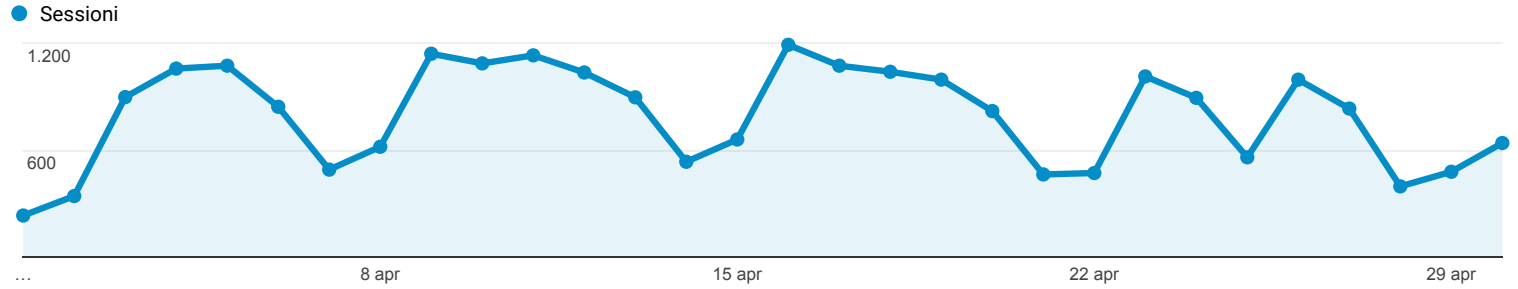

Panoramica del pubblico

Tutti gli utenti
100,00% Sessioni

1 apr 2018 - 30 apr 2018

Panoramica

■ New Visitor ■ Returning Visitor

Lingua	Sessioni	% Sessioni
1. it-it	18.194	76,31%
2. it	3.901	16,36%
3. en-us	965	4,05%
4. en-gb	259	1,09%
5. it-ch	141	0,59%
6. fr-fr	56	0,23%
7. es-es	48	0,20%
8. en	34	0,14%
9. de-de	26	0,11%
10. it-sm	21	0,09%