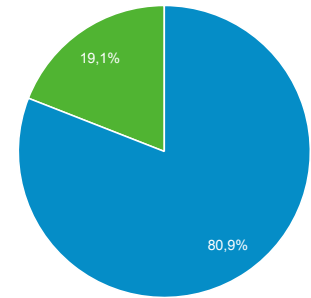

Panoramica del pubblico

Tutti gli utenti
100,00% Sessioni

1 apr 2018 - 30 apr 2018

Panoramica

■ New Visitor ■ Returning Visitor

Lingua	Sessioni	% Sessioni
1. it-it	18.194	76,31%
2. it	3.901	16,36%
3. en-us	965	4,05%
4. en-gb	259	1,09%
5. it-ch	141	0,59%
6. fr-fr	56	0,23%
7. es-es	48	0,20%
8. en	34	0,14%
9. de-de	26	0,11%
10. it-sm	21	0,09%