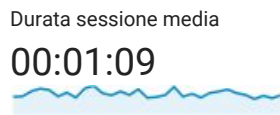

01 mar 2017 - 31 mar 2017

Panoramica del pubblico

Tutti gli utenti
100,00% Sessioni

Panoramica

■ New Visitor ■ Returning Visitor

Lingua	Sessioni	% Sessioni
1. it	14.110	52,96%
2. it-it	10.802	40,54%
3. en-us	946	3,55%
4. en-gb	234	0,88%
5. it-ch	125	0,47%
6. fr	49	0,18%
7. es	36	0,14%
8. en	29	0,11%
9. it-	28	0,11%
10. de	27	0,10%