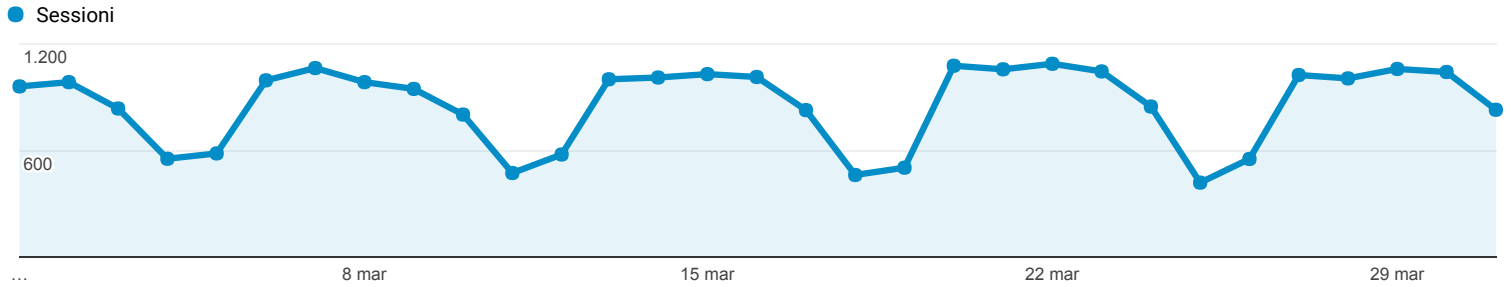

01 mar 2017 - 31 mar 2017

Panoramica del pubblico

Tutti gli utenti
100,00% Sessioni

Panoramica

■ New Visitor ■ Returning Visitor

Lingua	Sessioni	% Sessioni
1. it	14.110	52,96%
2. it-it	10.802	40,54%
3. en-us	946	3,55%
4. en-gb	234	0,88%
5. it-ch	125	0,47%
6. fr	49	0,18%
7. es	36	0,14%
8. en	29	0,11%
9. it-	28	0,11%
10. de	27	0,10%