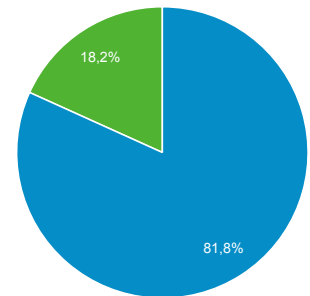

01 mar 2017 - 31 mar 2017

Panoramica del pubblico

Tutti gli utenti
100,00% Sessioni

Panoramica

■ New Visitor ■ Returning Visitor

Lingua	Sessioni	% Sessioni
1. it	14.110	52,96%
2. it-it	10.802	40,54%
3. en-us	946	3,55%
4. en-gb	234	0,88%
5. it-ch	125	0,47%
6. fr	49	0,18%
7. es	36	0,14%
8. en	29	0,11%
9. it-	28	0,11%
10. de	27	0,10%