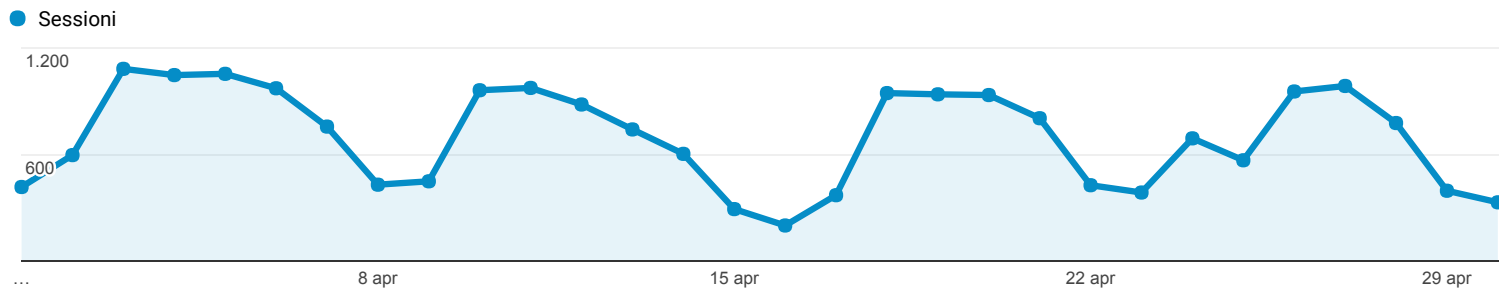

## Panoramica del pubblico

Tutti gli utenti  
100,00% Sessioni

### Panoramica

New Visitor Returning Visitor

Lingua	Sessioni	% Sessioni
1. it	11.124	53,04%
2. it-it	8.543	40,73%
3. en-us	706	3,37%
4. en-gb	180	0,86%
5. it-ch	126	0,60%
6. fr	43	0,21%
7. es	31	0,15%
8. de	23	0,11%
9. ro	20	0,10%
10. pt-br	18	0,09%