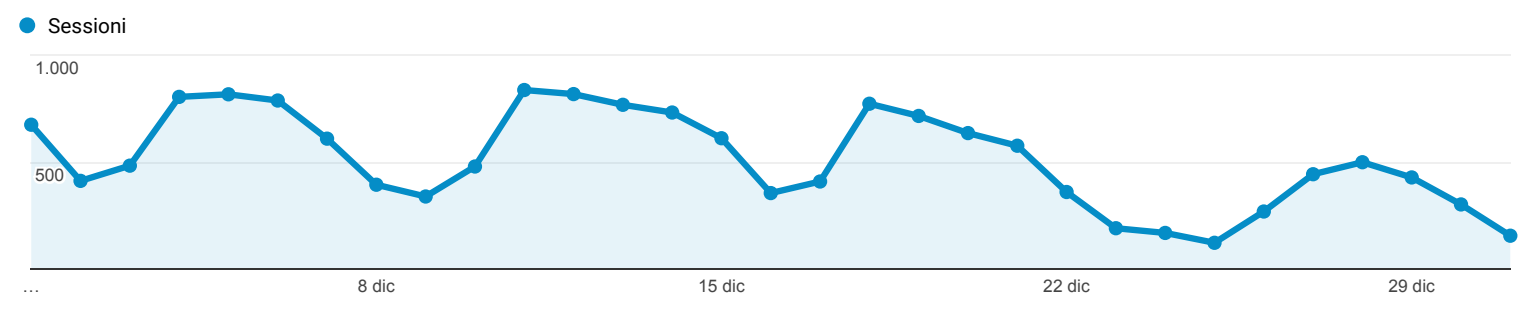

Panoramica del pubblico

 **Tutti gli utenti**
100,00% Sessioni

1 dic 2017 - 31 dic 2017

Panoramica

Sessioni
15.930

Utenti
13.524

Visualizzazioni di pagina
21.341

Pagine/sessione
1,34

Durata sessione media
00:01:03

Frequenza di rimbalzo
86,53%

% nuove sessioni
79,88%

■ New Visitor ■ Returning Visitor

Lingua	Sessioni	% Sessioni
1. it	8.981	56,38%
2. it-it	5.850	36,72%
3. en-us	663	4,16%
4. en-gb	147	0,92%
5. it-ch	75	0,47%
6. fr	26	0,16%
7. es	22	0,14%
8. (not set)	17	0,11%
9. fr-fr	16	0,10%
10. de	14	0,09%