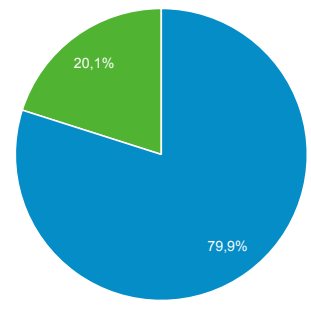

Panoramica del pubblico

 **Tutti gli utenti**
100,00% Sessioni

1 dic 2017 - 31 dic 2017

Panoramica

Sessioni
15.930

Utenti
13.524

Visualizzazioni di pagina
21.341

Pagine/sessione
1,34

Durata sessione media
00:01:03

Frequenza di rimbalzo
86,53%

% nuove sessioni
79,88%

■ New Visitor ■ Returning Visitor

Lingua	Sessioni	% Sessioni
1. it	8.981	56,38%
2. it-it	5.850	36,72%
3. en-us	663	4,16%
4. en-gb	147	0,92%
5. it-ch	75	0,47%
6. fr	26	0,16%
7. es	22	0,14%
8. (not set)	17	0,11%
9. fr-fr	16	0,10%
10. de	14	0,09%