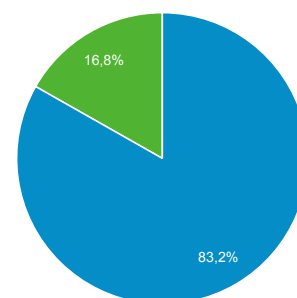

01 feb 2016 - 29 feb 2016

Panoramica del pubblico

Tutti gli utenti
100,00% Sessioni

Panoramica

Sessioni
23.327

Utenti
20.145

Visualizzazioni di pagina
33.687

Pagine/sessione
1,44

Durata sessione media
00:01:08

Frequenza di rimbalzo
84,48%

% nuove sessioni
83,18%

■ New Visitor ■ Returning Visitor

Lingua	Sessioni	% Sessioni
1. it	11.531	49,43%
2. it-it	10.083	43,22%
3. en-us	1.032	4,42%
4. en-gb	144	0,62%
5. it-ch	70	0,30%
6. en	59	0,25%
7. pl	48	0,21%
8. fr	45	0,19%
9. es	41	0,18%
10. ro	32	0,14%