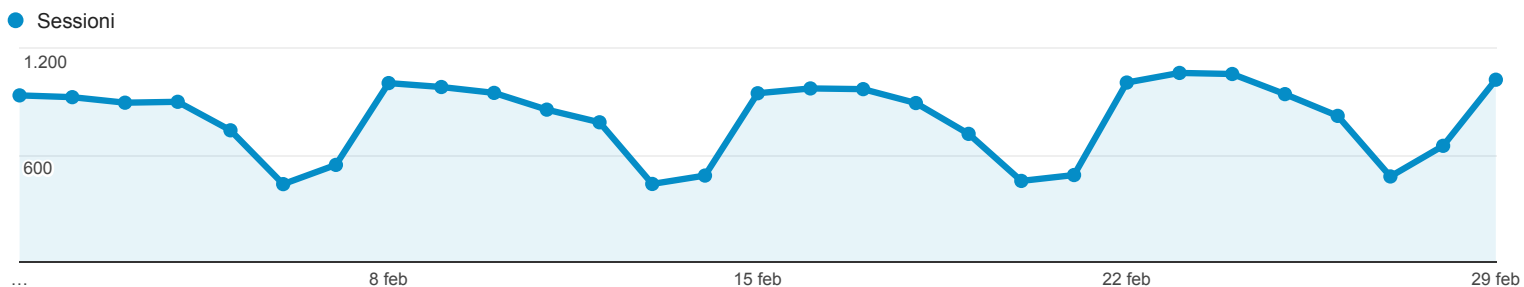

01 feb 2016 - 29 feb 2016

Panoramica del pubblico

Tutti gli utenti
100,00% Sessioni

Panoramica

Sessioni
23.327

Utenti
20.145

Visualizzazioni di pagina
33.687

Pagine/sessione
1,44

Durata sessione media
00:01:08

Frequenza di rimbalzo
84,48%

% nuove sessioni
83,18%

■ New Visitor ■ Returning Visitor

Lingua	Sessioni	% Sessioni
1. it	11.531	49,43%
2. it-it	10.083	43,22%
3. en-us	1.032	4,42%
4. en-gb	144	0,62%
5. it-ch	70	0,30%
6. en	59	0,25%
7. pl	48	0,21%
8. fr	45	0,19%
9. es	41	0,18%
10. ro	32	0,14%