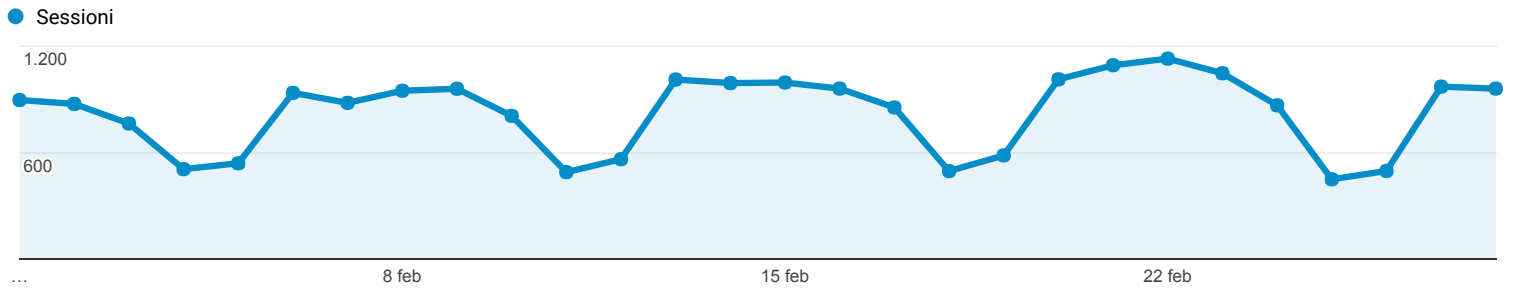

01 feb 2017 - 28 feb 2017

Panoramica del pubblico

Tutti gli utenti
100,00% Sessioni

Panoramica

New Visitor Returning Visitor

| Lingua | Sessioni | % Sessioni |
|-----------|----------|------------|
| 1. it | 12.206 | 52,94% |
| 2. it-it | 9.447 | 40,98% |
| 3. en-us | 807 | 3,50% |
| 4. en-gb | 184 | 0,80% |
| 5. it-ch | 87 | 0,38% |
| 6. fr | 40 | 0,17% |
| 7. es | 31 | 0,13% |
| 8. de | 29 | 0,13% |
| 9. de-de | 22 | 0,10% |
| 10. es-es | 19 | 0,08% |