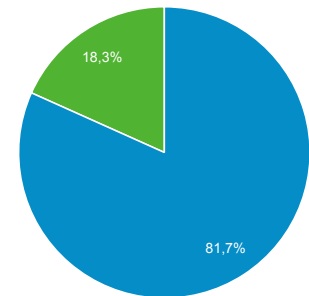

01 feb 2017 - 28 feb 2017

Panoramica del pubblico

Tutti gli utenti
100,00% Sessioni

Panoramica

New Visitor Returning Visitor

| Lingua | Sessioni | % Sessioni |
|-----------|----------|------------|
| 1. it | 12.206 | 52,94% |
| 2. it-it | 9.447 | 40,98% |
| 3. en-us | 807 | 3,50% |
| 4. en-gb | 184 | 0,80% |
| 5. it-ch | 87 | 0,38% |
| 6. fr | 40 | 0,17% |
| 7. es | 31 | 0,13% |
| 8. de | 29 | 0,13% |
| 9. de-de | 22 | 0,10% |
| 10. es-es | 19 | 0,08% |