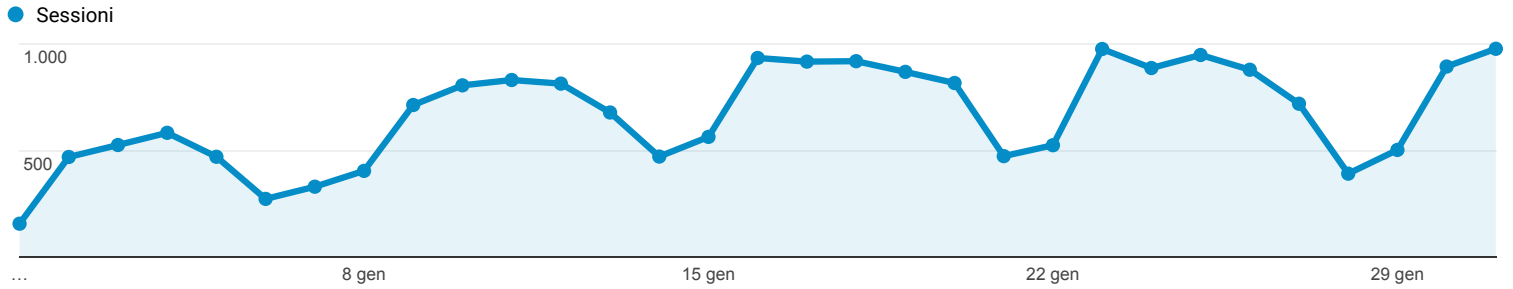

01 gen 2017 - 31 gen 2017

Panoramica del pubblico

Tutti gli utenti
100,00% Sessioni

Panoramica

■ New Visitor ■ Returning Visitor

Lingua	Sessioni	% Sessioni
1. it	10.859	52,43%
2. it-it	8.491	41,00%
3. en-us	739	3,57%
4. en-gb	193	0,93%
5. it-ch	97	0,47%
6. fr	34	0,16%
7. (not set)	33	0,16%
8. es	27	0,13%
9. zh-cn	27	0,13%
10. de	21	0,10%