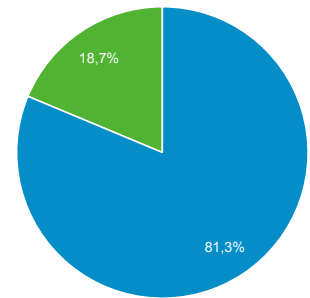

01 gen 2017 - 31 gen 2017

Panoramica del pubblico

Tutti gli utenti
100,00% Sessioni

Panoramica

■ New Visitor ■ Returning Visitor

Lingua	Sessioni	% Sessioni
1. it	10.859	52,43%
2. it-it	8.491	41,00%
3. en-us	739	3,57%
4. en-gb	193	0,93%
5. it-ch	97	0,47%
6. fr	34	0,16%
7. (not set)	33	0,16%
8. es	27	0,13%
9. zh-cn	27	0,13%
10. de	21	0,10%