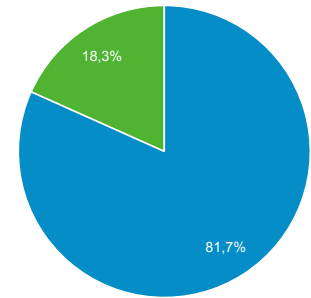

Panoramica del pubblico

Tutti gli utenti
100,00% Sessioni

1 gen 2018 - 31 gen 2018

Panoramica

■ New Visitor ■ Returning Visitor

Lingua	Sessioni	% Sessioni
1. it	13.619	56,15%
2. it-it	9.068	37,39%
3. en-us	893	3,68%
4. en-gb	246	1,01%
5. it-ch	107	0,44%
6. fr	40	0,16%
7. es	39	0,16%
8. de	31	0,13%
9. ro	24	0,10%
10. fr-fr	21	0,09%