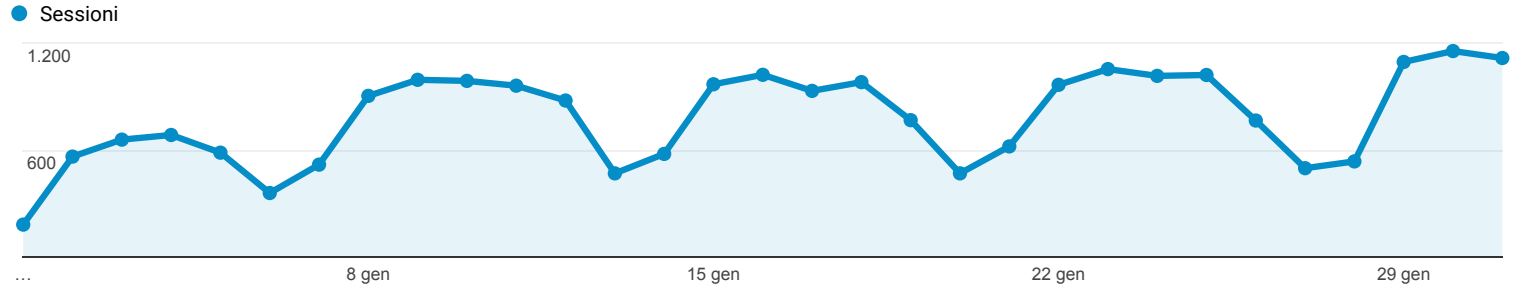

Panoramica del pubblico

Tutti gli utenti
100,00% Sessioni

1 gen 2018 - 31 gen 2018

Panoramica

■ New Visitor ■ Returning Visitor

Lingua	Sessioni	% Sessioni
1. it	13.619	56,15%
2. it-it	9.068	37,39%
3. en-us	893	3,68%
4. en-gb	246	1,01%
5. it-ch	107	0,44%
6. fr	40	0,16%
7. es	39	0,16%
8. de	31	0,13%
9. ro	24	0,10%
10. fr-fr	21	0,09%