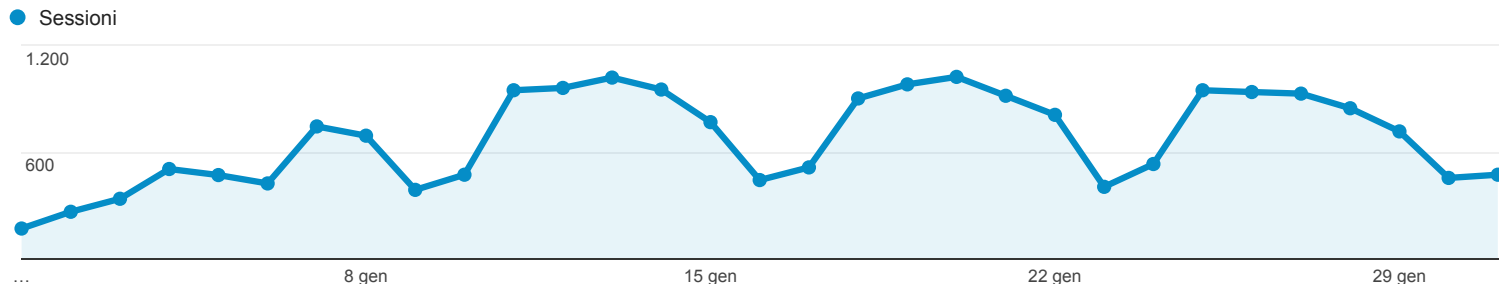

01 gen 2016 - 31 gen 2016

Panoramica del pubblico

Tutte le sessioni
100,00%

Panoramica

Sessioni
20.909

Utenti
18.092

Visualizzazioni di pagina
29.700

Pagine/sessione
1,42

Durata sessione media
00:01:05

Frequenza di rimbalzo
84,89%

% nuove sessioni
83,82%

■ New Visitor ■ Returning Visitor

Lingua	Sessioni	% Sessioni
1. it	10.358	49,54%
2. it-it	8.887	42,50%
3. en-us	887	4,24%
4. (not set)	170	0,81%
5. en-gb	155	0,74%
6. it-ch	79	0,38%
7. en	55	0,26%
8. es	53	0,25%
9. fr	35	0,17%
10. pl	27	0,13%