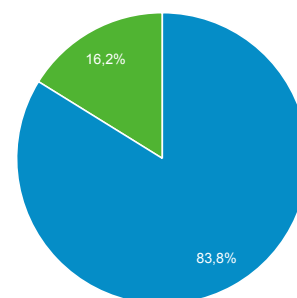

01 gen 2016 - 31 gen 2016

Panoramica del pubblico

Tutte le sessioni
100,00%

Panoramica

Sessioni
20.909

Utenti
18.092

Visualizzazioni di pagina
29.700

Pagine/sessione
1,42

Durata sessione media
00:01:05

Frequenza di rimbalzo
84,89%

% nuove sessioni
83,82%

■ New Visitor ■ Returning Visitor

Lingua	Sessioni	% Sessioni
1. it	10.358	49,54%
2. it-it	8.887	42,50%
3. en-us	887	4,24%
4. (not set)	170	0,81%
5. en-gb	155	0,74%
6. it-ch	79	0,38%
7. en	55	0,26%
8. es	53	0,25%
9. fr	35	0,17%
10. pl	27	0,13%