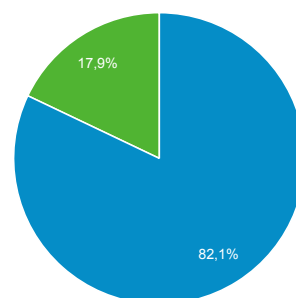

## Panoramica del pubblico

Tutti gli utenti  
100,00% Sessioni

### Panoramica

Sessioni  
**21.358**

Utenti  
**18.383**

Visualizzazioni di pagina  
**29.325**

Pagine/sessione  
**1,37**

Durata sessione media  
**00:01:03**

Frequenza di rimbalzo  
**85,60%**

% nuove sessioni  
**82,03%**

■ New Visitor ■ Returning Visitor

| Lingua    | Sessioni | % Sessioni |
|-----------|----------|------------|
| 1. it     | 10.863   | 50,86%     |
| 2. it-it  | 9.147    | 42,83%     |
| 3. en-us  | 681      | 3,19%      |
| 4. en-gb  | 148      | 0,69%      |
| 5. it-ch  | 67       | 0,31%      |
| 6. en     | 50       | 0,23%      |
| 7. es     | 48       | 0,22%      |
| 8. pt-br  | 40       | 0,19%      |
| 9. fr     | 33       | 0,15%      |
| 10. es-es | 32       | 0,15%      |