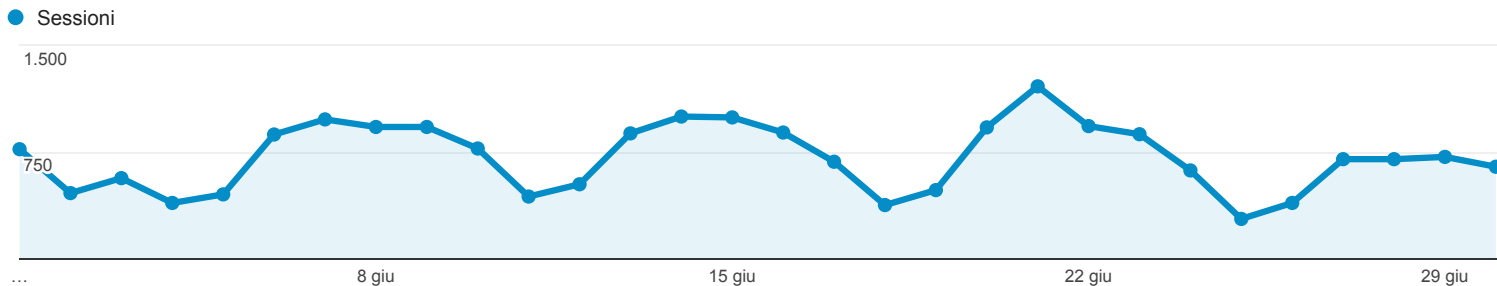

01 giu 2016 - 30 giu 2016

## Panoramica del pubblico

Tutti gli utenti  
100,00% Sessioni

### Panoramica

Sessioni  
**21.358**

Utenti  
**18.383**

Visualizzazioni di pagina  
**29.325**

Pagine/sessione  
**1,37**

Durata sessione media  
**00:01:03**

Frequenza di rimbalzo  
**85,60%**

% nuove sessioni  
**82,03%**