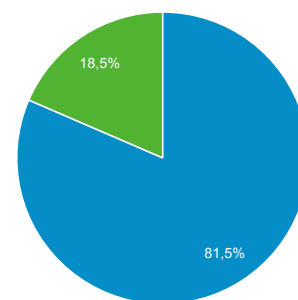

Tutti gli utenti
100,00% Sessioni

01 giu 2017 - 30 giu 2017

Panoramica

New Visitor Returning Visitor

Lingua	Sessioni	% Sessioni
1. it	12.729	55,20%
2. it-it	8.887	38,54%
3. en-us	806	3,50%
4. en-gb	241	1,05%
5. it-ch	79	0,34%
6. es	38	0,16%
7. fr	34	0,15%
8. de	25	0,11%
9. ro	21	0,09%
10. de-de	17	0,07%