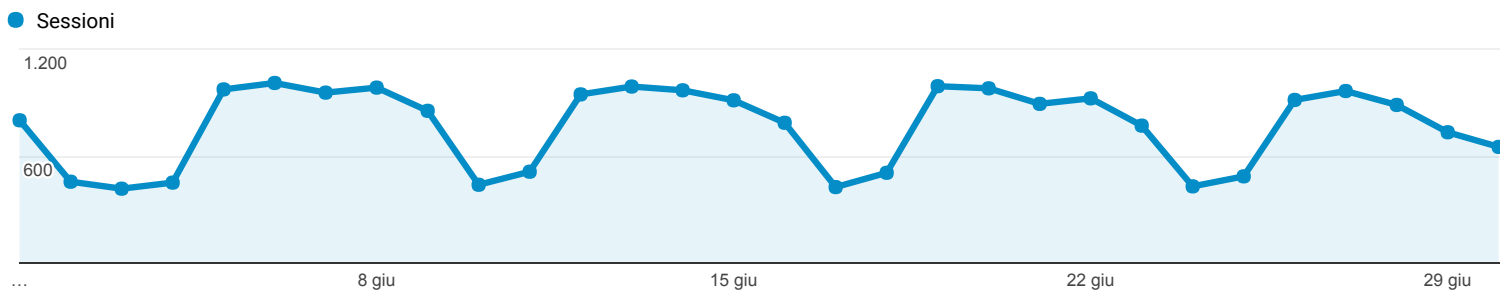

Tutti gli utenti
100,00% Sessioni

01 giu 2017 - 30 giu 2017

Panoramica

New Visitor Returning Visitor

Lingua	Sessioni	% Sessioni
1. it	12.729	55,20%
2. it-it	8.887	38,54%
3. en-us	806	3,50%
4. en-gb	241	1,05%
5. it-ch	79	0,34%
6. es	38	0,16%
7. fr	34	0,15%
8. de	25	0,11%
9. ro	21	0,09%
10. de-de	17	0,07%