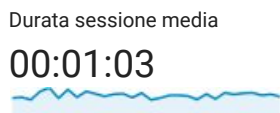

Tutti gli utenti
100,00% Sessioni

01 giu 2017 - 30 giu 2017

Panoramica

New Visitor Returning Visitor

Lingua	Sessioni	% Sessioni
1. it	12.729	55,20%
2. it-it	8.887	38,54%
3. en-us	806	3,50%
4. en-gb	241	1,05%
5. it-ch	79	0,34%
6. es	38	0,16%
7. fr	34	0,15%
8. de	25	0,11%
9. ro	21	0,09%
10. de-de	17	0,07%