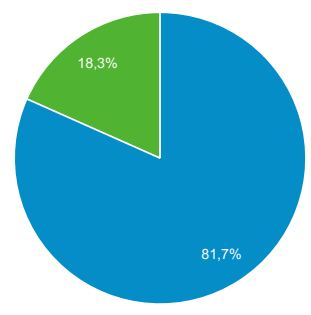

### Panoramica

Sessioni  
**19.145**

Utenti  
**16.505**

Visualizzazioni di pagina  
**27.172**

Pagine/sessione  
**1,42**

Durata sessione media  
**00:01:02**

Frequenza di rimbalzo  
**85,24%**

% nuove sessioni  
**81,63%**

New Visitor Returning Visitor

Lingua	Sessioni	% Sessioni
1. it	10.365	54,14%
2. it-it	7.413	38,72%
3. en-us	843	4,40%
4. en-gb	180	0,94%
5. it-ch	61	0,32%
6. es	36	0,19%
7. fr	25	0,13%
8. ro	21	0,11%
9. de	19	0,10%
10. es-es	18	0,09%