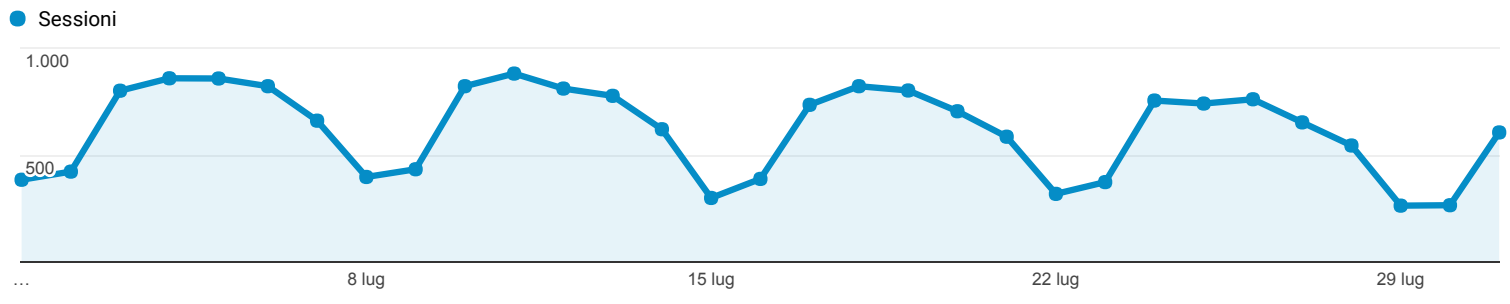

## Panoramica del pubblico

Tutti gli utenti  
100,00% Sessioni

01 lug 2017 - 31 lug 2017

### Panoramica

Sessioni  
**19.145**

Utenti  
**16.505**

Visualizzazioni di pagina  
**27.172**

Pagine/sessione  
**1,42**

Durata sessione media  
**00:01:02**

Frequenza di rimbalzo  
**85,24%**

% nuove sessioni  
**81,63%**