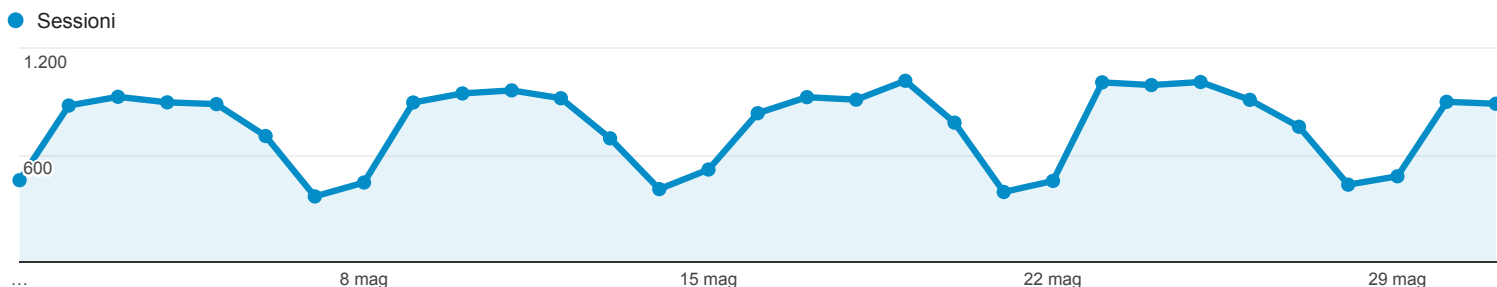

## Panoramica del pubblico

Tutti gli utenti  
100,00% Sessioni

### Panoramica

New Visitor Returning Visitor

Lingua	Sessioni	% Sessioni
1. it	11.703	49,63%
2. it-it	10.189	43,21%
3. en-us	1.011	4,29%
4. en-gb	126	0,53%
5. it-ch	80	0,34%
6. en	50	0,21%
7. (not set)	44	0,19%
8. es	44	0,19%
9. pt-br	35	0,15%
10. fr	34	0,14%