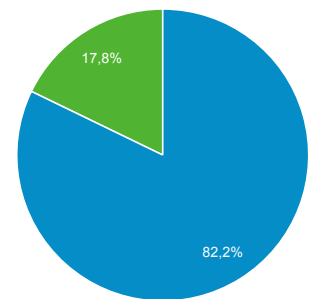

Tutti gli utenti  
100,00% Sessioni

01 mag 2017 - 31 mag 2017

Panoramica

Sessioni  
**26.532**

Utenti  
**22.820**

Visualizzazioni di pagina  
**36.985**

Pagine/sessione  
**1,39**

Durata sessione media  
**00:01:07**

Frequenza di rimbalzo  
**85,41%**

% nuove sessioni  
**82,16%**

New Visitor Returning Visitor

| Lingua        | Sessioni | % Sessioni |
|---------------|----------|------------|
| 1. it         | 14.381   | 54,20%     |
| 2. it-it      | 10.513   | 39,62%     |
| 3. en-us      | 874      | 3,29%      |
| 4. en-gb      | 236      | 0,89%      |
| 5. it-ch      | 143      | 0,54%      |
| 6. es         | 56       | 0,21%      |
| 7. fr         | 31       | 0,12%      |
| 8. ro         | 31       | 0,12%      |
| 9. de         | 28       | 0,11%      |
| 10. (not set) | 26       | 0,10%      |