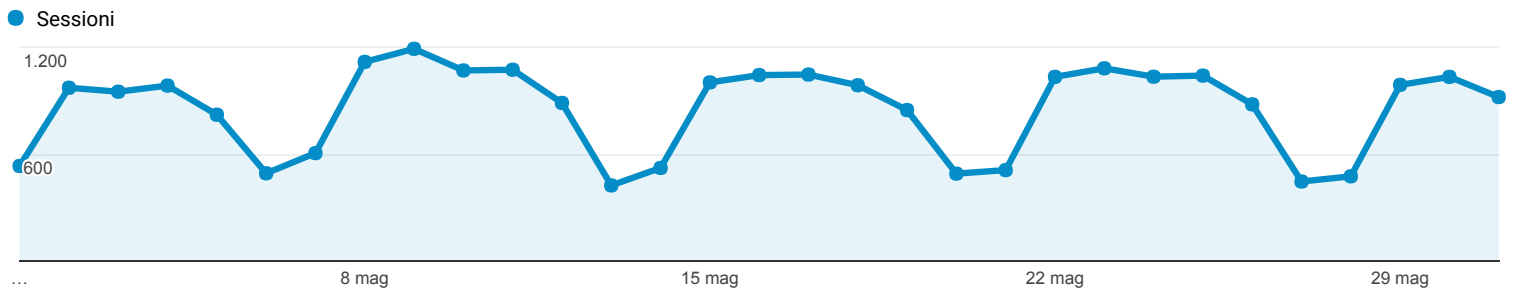

Tutti gli utenti  
100,00% Sessioni

01 mag 2017 - 31 mag 2017

Panoramica

Sessioni  
**26.532**

Utenti  
**22.820**

Visualizzazioni di pagina  
**36.985**

Pagine/sessione  
**1,39**

Durata sessione media  
**00:01:07**

Frequenza di rimbalzo  
**85,41%**

% nuove sessioni  
**82,16%**

New Visitor Returning Visitor

| Lingua        | Sessioni | % Sessioni |
|---------------|----------|------------|
| 1. it         | 14.381   | 54,20%     |
| 2. it-it      | 10.513   | 39,62%     |
| 3. en-us      | 874      | 3,29%      |
| 4. en-gb      | 236      | 0,89%      |
| 5. it-ch      | 143      | 0,54%      |
| 6. es         | 56       | 0,21%      |
| 7. fr         | 31       | 0,12%      |
| 8. ro         | 31       | 0,12%      |
| 9. de         | 28       | 0,11%      |
| 10. (not set) | 26       | 0,10%      |