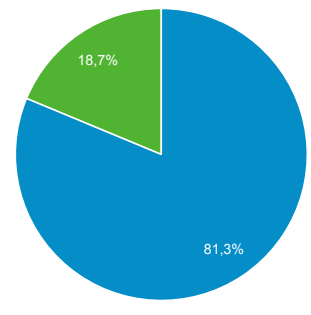

Panoramica del pubblico

 **Tutti gli utenti**
100,00% Sessioni

1 mar 2018 - 31 mar 2018

Panoramica

Sessioni
28.540

Utenti
24.368

Visualizzazioni di pagina
38.168

Pagine/sessione
1,34

Durata sessione media
00:01:00

Frequenza di rimbalzo
86,50%

% nuove sessioni
81,24%

■ New Visitor ■ Returning Visitor

Lingua	Sessioni	% Sessioni
1. it-it	15.094	52,89%
2. it	11.511	40,33%
3. en-us	1.155	4,05%
4. en-gb	295	1,03%
5. it-ch	107	0,37%
6. es-es	39	0,14%
7. es	33	0,12%
8. fr	33	0,12%
9. de-de	26	0,09%
10. en	26	0,09%