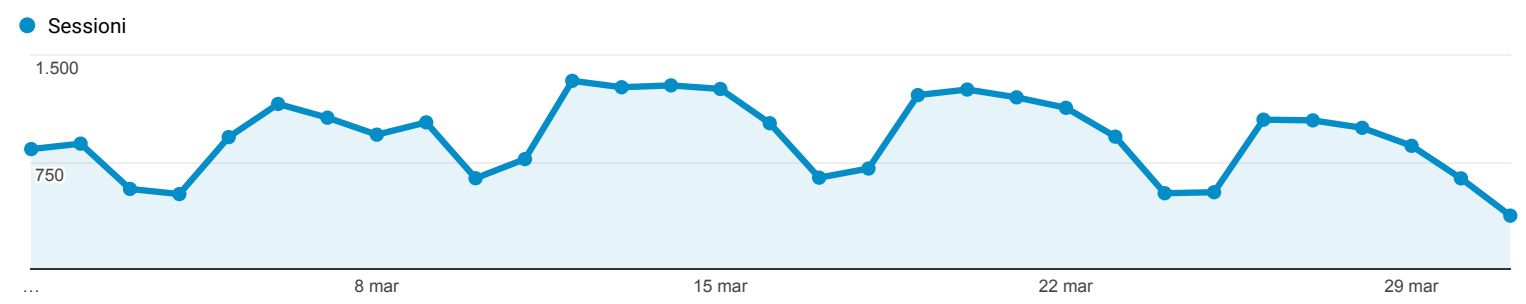

Panoramica del pubblico

 **Tutti gli utenti**
100,00% Sessioni

1 mar 2018 - 31 mar 2018

Panoramica

Sessioni
28.540

Utenti
24.368

Visualizzazioni di pagina
38.168

Pagine/sessione
1,34

Durata sessione media
00:01:00

Frequenza di rimbalzo
86,50%

% nuove sessioni
81,24%

■ New Visitor ■ Returning Visitor

Lingua	Sessioni	% Sessioni
1. it-it	15.094	52,89%
2. it	11.511	40,33%
3. en-us	1.155	4,05%
4. en-gb	295	1,03%
5. it-ch	107	0,37%
6. es-es	39	0,14%
7. es	33	0,12%
8. fr	33	0,12%
9. de-de	26	0,09%
10. en	26	0,09%