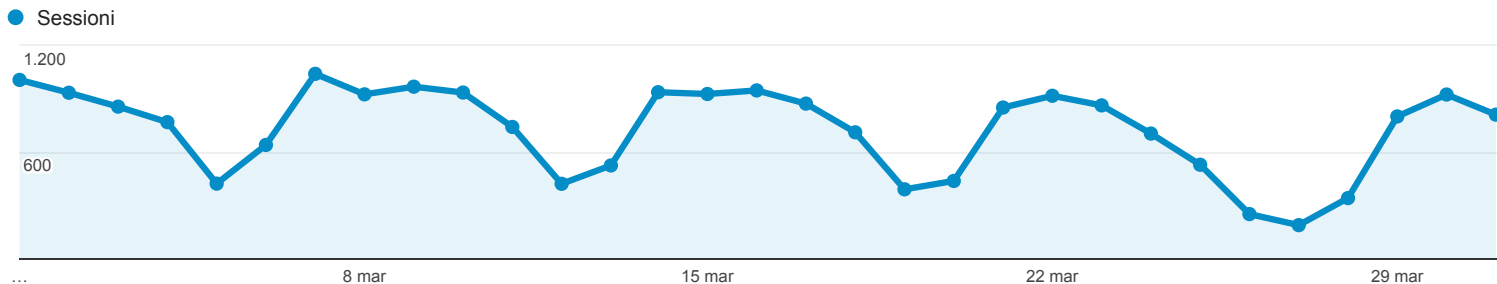

01 mar 2016 - 31 mar 2016

Panoramica del pubblico

Tutti gli utenti
100,00% Sessioni

Panoramica

Sessioni
22.543

Utenti
19.466

Visualizzazioni di pagina
31.566

Pagine/sessione
1,40

Durata sessione media
00:01:06

Frequenza di rimbalzo
84,60%

% nuove sessioni
82,57%

■ New Visitor ■ Returning Visitor

Lingua	Sessioni	% Sessioni
1. it	11.039	48,97%
2. it-it	9.832	43,61%
3. en-us	956	4,24%
4. en-gb	175	0,78%
5. it-ch	94	0,42%
6. en	65	0,29%
7. fr	43	0,19%
8. es	36	0,16%
9. de	32	0,14%
10. pl	26	0,12%