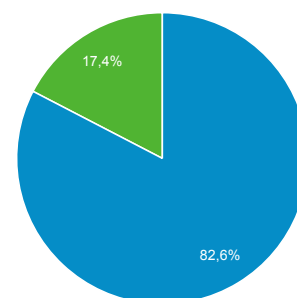

01 mar 2016 - 31 mar 2016

Panoramica del pubblico

Tutti gli utenti
100,00% Sessioni

Panoramica

Sessioni
22.543

Utenti
19.466

Visualizzazioni di pagina
31.566

Pagine/sessione
1,40

Durata sessione media
00:01:06

Frequenza di rimbalzo
84,60%

% nuove sessioni
82,57%

■ New Visitor ■ Returning Visitor

Lingua	Sessioni	% Sessioni
1. it	11.039	48,97%
2. it-it	9.832	43,61%
3. en-us	956	4,24%
4. en-gb	175	0,78%
5. it-ch	94	0,42%
6. en	65	0,29%
7. fr	43	0,19%
8. es	36	0,16%
9. de	32	0,14%
10. pl	26	0,12%