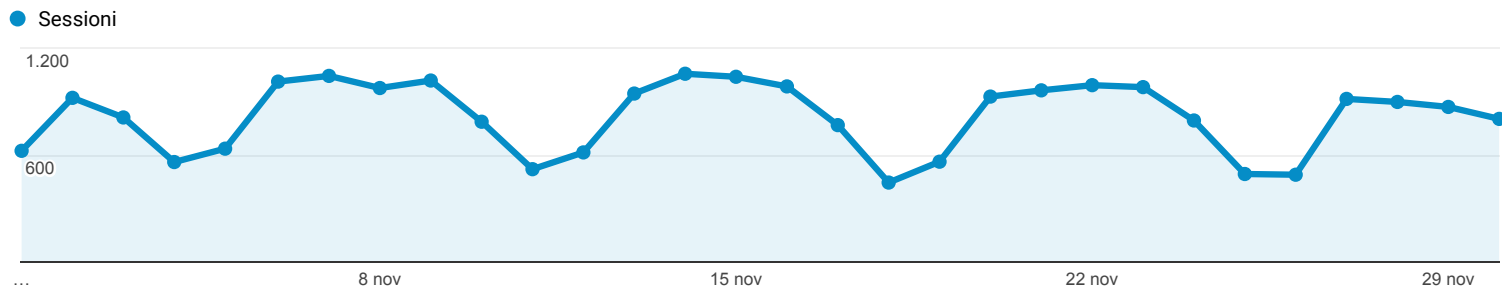

## Panoramica del pubblico

Tutti gli utenti  
100,00% Sessioni

1 nov 2017 - 30 nov 2017

### Panoramica

Sessioni  
**24.426**

Utenti  
**20.887**

Visualizzazioni di pagina  
**33.306**

Pagine/sessione  
**1,36**

Durata sessione media  
**00:01:07**

Frequenza di rimbalzo  
**86,17%**

% nuove sessioni  
**81,22%**