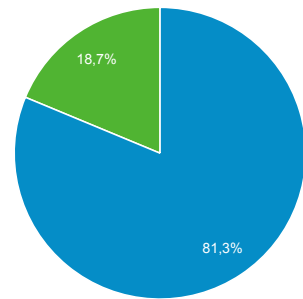

### Panoramica

Sessioni  
**24.426**

Utenti  
**20.887**

Visualizzazioni di pagina  
**33.306**

Pagine/sessione  
**1,36**

Durata sessione media  
**00:01:07**

Frequenza di rimbalzo  
**86,17%**

% nuove sessioni  
**81,22%**

■ New Visitor ■ Returning Visitor

Lingua	Sessioni	% Sessioni
1. it	13.502	55,28%
2. it-it	9.270	37,95%
3. en-us	924	3,78%
4. en-gb	245	1,00%
5. c	102	0,42%
6. it-ch	74	0,30%
7. es	43	0,18%
8. fr	36	0,15%
9. de	34	0,14%
10. (not set)	23	0,09%