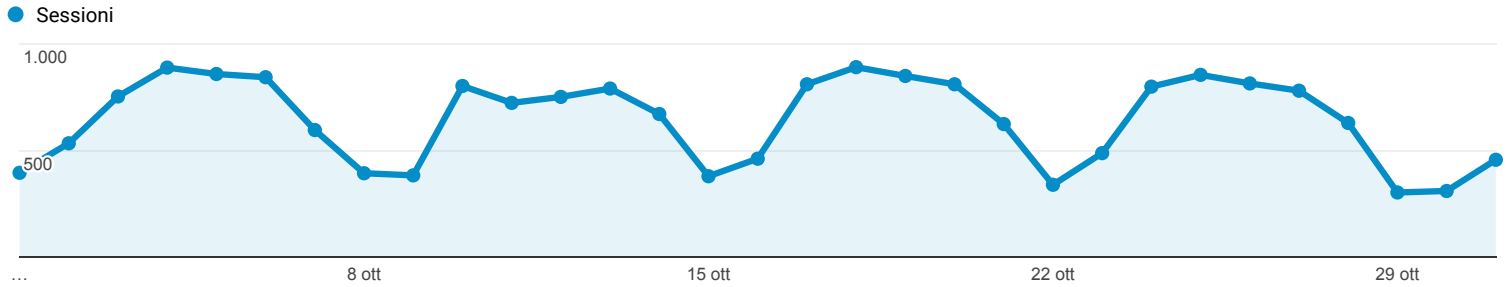

## Panoramica del pubblico

Tutti gli utenti  
100,00% Sessioni

### Panoramica

■ New Visitor ■ Returning Visitor

Lingua	Sessioni	% Sessioni
1. it	10.278	51,43%
2. it-it	8.134	40,70%
3. en-us	756	3,78%
4. en-gb	273	1,37%
5. it-ch	173	0,87%
6. fr	41	0,21%
7. de	26	0,13%
8. es	26	0,13%
9. en	25	0,13%
10. ro	23	0,12%