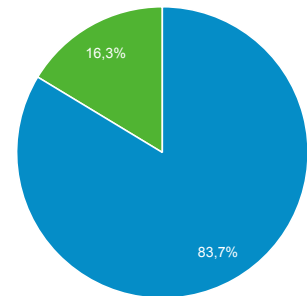

01 set 2016 - 30 set 2016

Panoramica del pubblico

Tutti gli utenti
100,00% Sessioni

Panoramica

■ New Visitor ■ Returning Visitor

Lingua	Sessioni	% Sessioni
1. it	9.572	50,73%
2. it-it	7.893	41,83%
3. en-us	790	4,19%
4. en-gb	169	0,90%
5. it-ch	101	0,54%
6. es	38	0,20%
7. fr	30	0,16%
8. c	29	0,15%
9. fr-fr	25	0,13%
10. de	24	0,13%