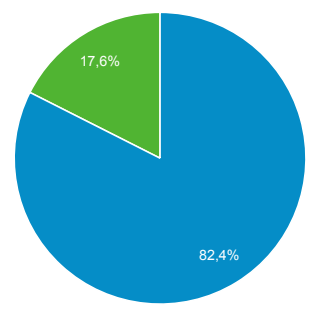

Panoramica del pubblico

Tutti gli utenti
100,00% Sessioni

01 set 2017 - 30 set 2017

Panoramica

Sessioni
24.696

Utenti
21.200

Visualizzazioni di pagina
34.852

Pagine/sessione
1,41

Durata sessione media
00:01:07

Frequenza di rimbalzo
85,70%

% nuove sessioni
82,41%

New Visitor Returning Visitor

| Lingua | Sessioni | % Sessioni |
|-----------|----------|------------|
| 1. it | 13.617 | 55,14% |
| 2. it-it | 9.513 | 38,52% |
| 3. en-us | 910 | 3,68% |
| 4. en-gb | 232 | 0,94% |
| 5. it-ch | 76 | 0,31% |
| 6. fr | 42 | 0,17% |
| 7. es | 38 | 0,15% |
| 8. de | 32 | 0,13% |
| 9. es-es | 20 | 0,08% |
| 10. zh-cn | 19 | 0,08% |