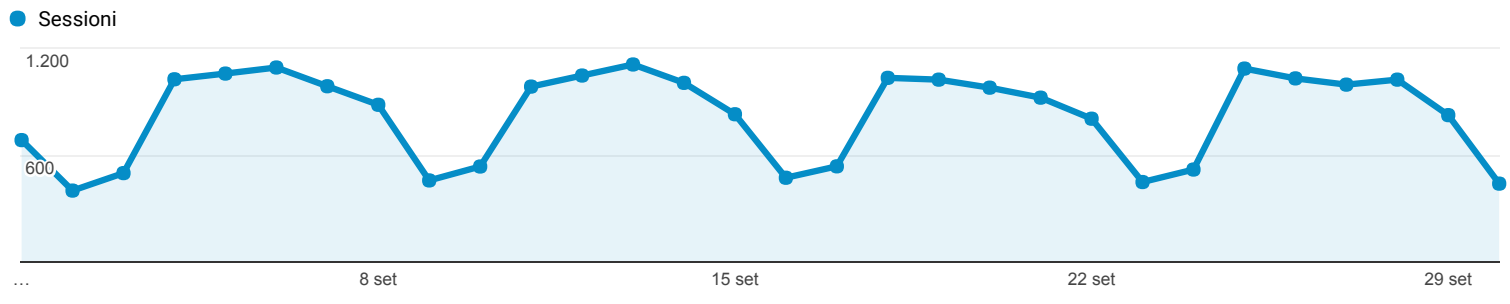

Panoramica del pubblico

Tutti gli utenti
100,00% Sessioni

01 set 2017 - 30 set 2017

Panoramica

Sessioni
24.696

Utenti
21.200

Visualizzazioni di pagina
34.852

Pagine/sessione
1,41

Durata sessione media
00:01:07

Frequenza di rimbalzo
85,70%

% nuove sessioni
82,41%

New Visitor Returning Visitor

| Lingua | Sessioni | % Sessioni |
|-----------|----------|------------|
| 1. it | 13.617 | 55,14% |
| 2. it-it | 9.513 | 38,52% |
| 3. en-us | 910 | 3,68% |
| 4. en-gb | 232 | 0,94% |
| 5. it-ch | 76 | 0,31% |
| 6. fr | 42 | 0,17% |
| 7. es | 38 | 0,15% |
| 8. de | 32 | 0,13% |
| 9. es-es | 20 | 0,08% |
| 10. zh-cn | 19 | 0,08% |